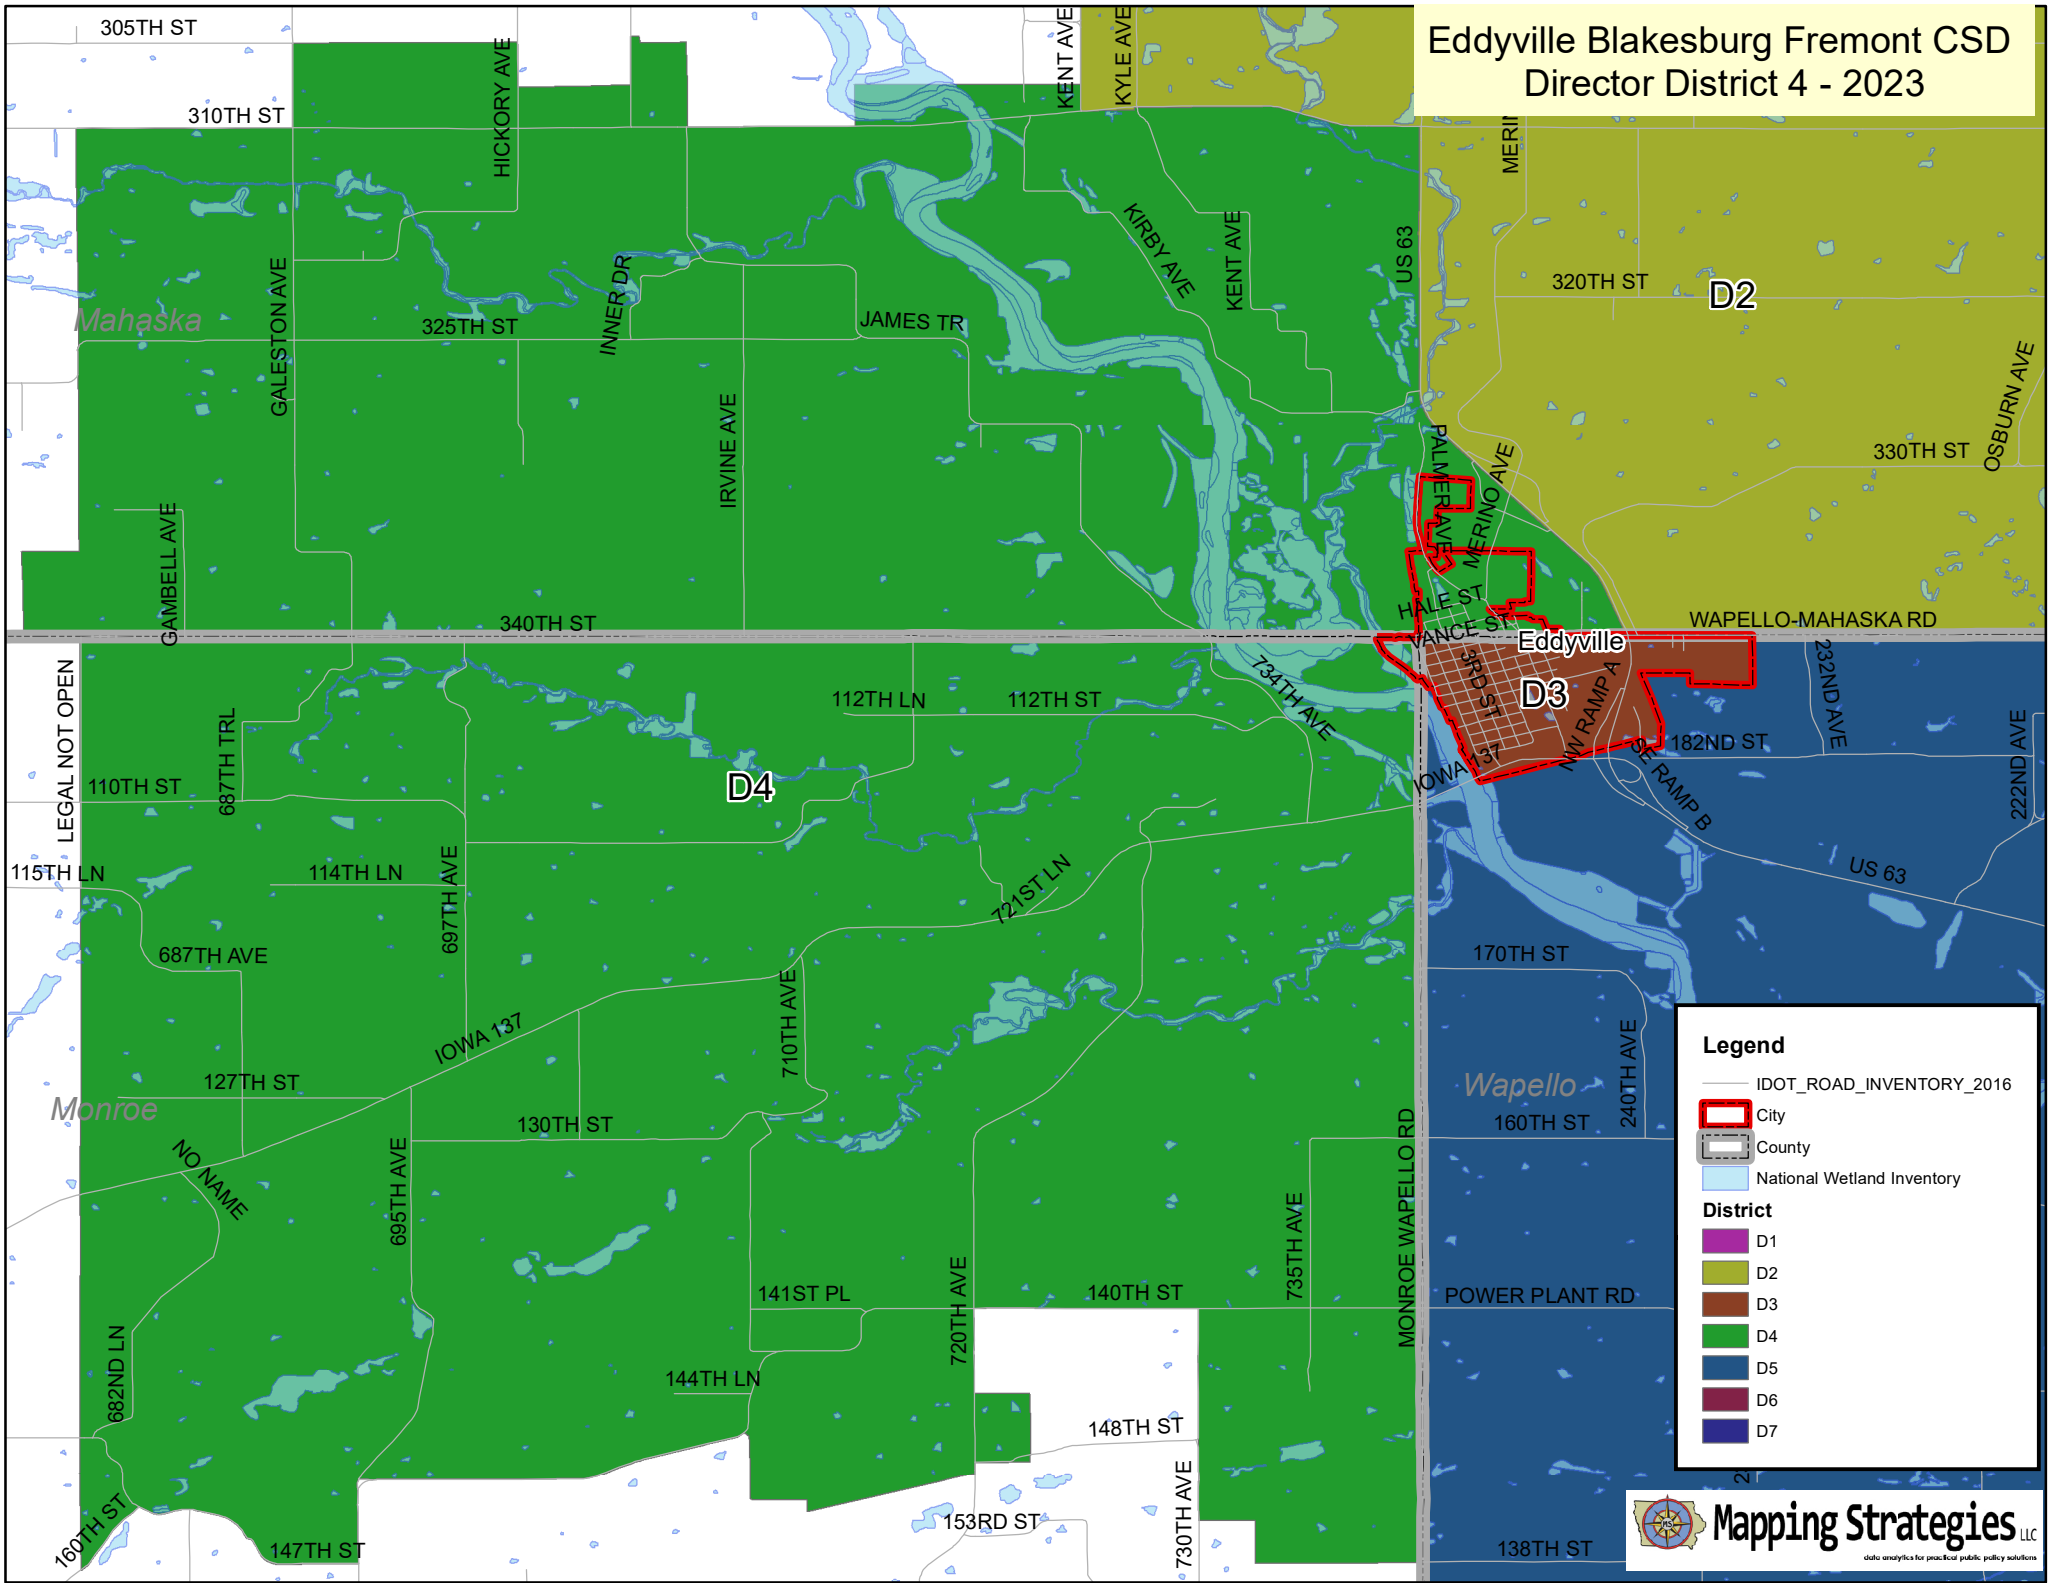

- D1
- D2
- D3
- D4
- D5
- D6
- D7

Eddyville Blakesburg Fremont CSD Director District 2 - 2023

Legend

- IDOT_ROAD_INVENTORY_2016
- City
- County
- National Wetland Inventory

District

- D1
- D2
- D3
- D4
- D5
- D6
- D7

Eddyville Blakesburg Fremont CSD Director District 3 - 2023

Legend

- IDOT_ROAD_INVENTORY_2016
- City
- County
- National Wetland Inventory
- District**
- D1
- D2
- D3
- D4
- D5
- D6
- D7

Eddyville Blakesburg Fremont CSD Director District 4 - 2023

Legend

- IDOT_ROAD_INVENTORY_2016
- City
- County
- National Wetland Inventory
- District**
- D1
- D2
- D3
- D4
- D5
- D6
- D7

Eddyville Blakesburg Fremont CSD Director District 5 - 2023

Legend

- IDOT_ROAD_INVENTORY_2016
- National Wetland Inventory
- City
- County