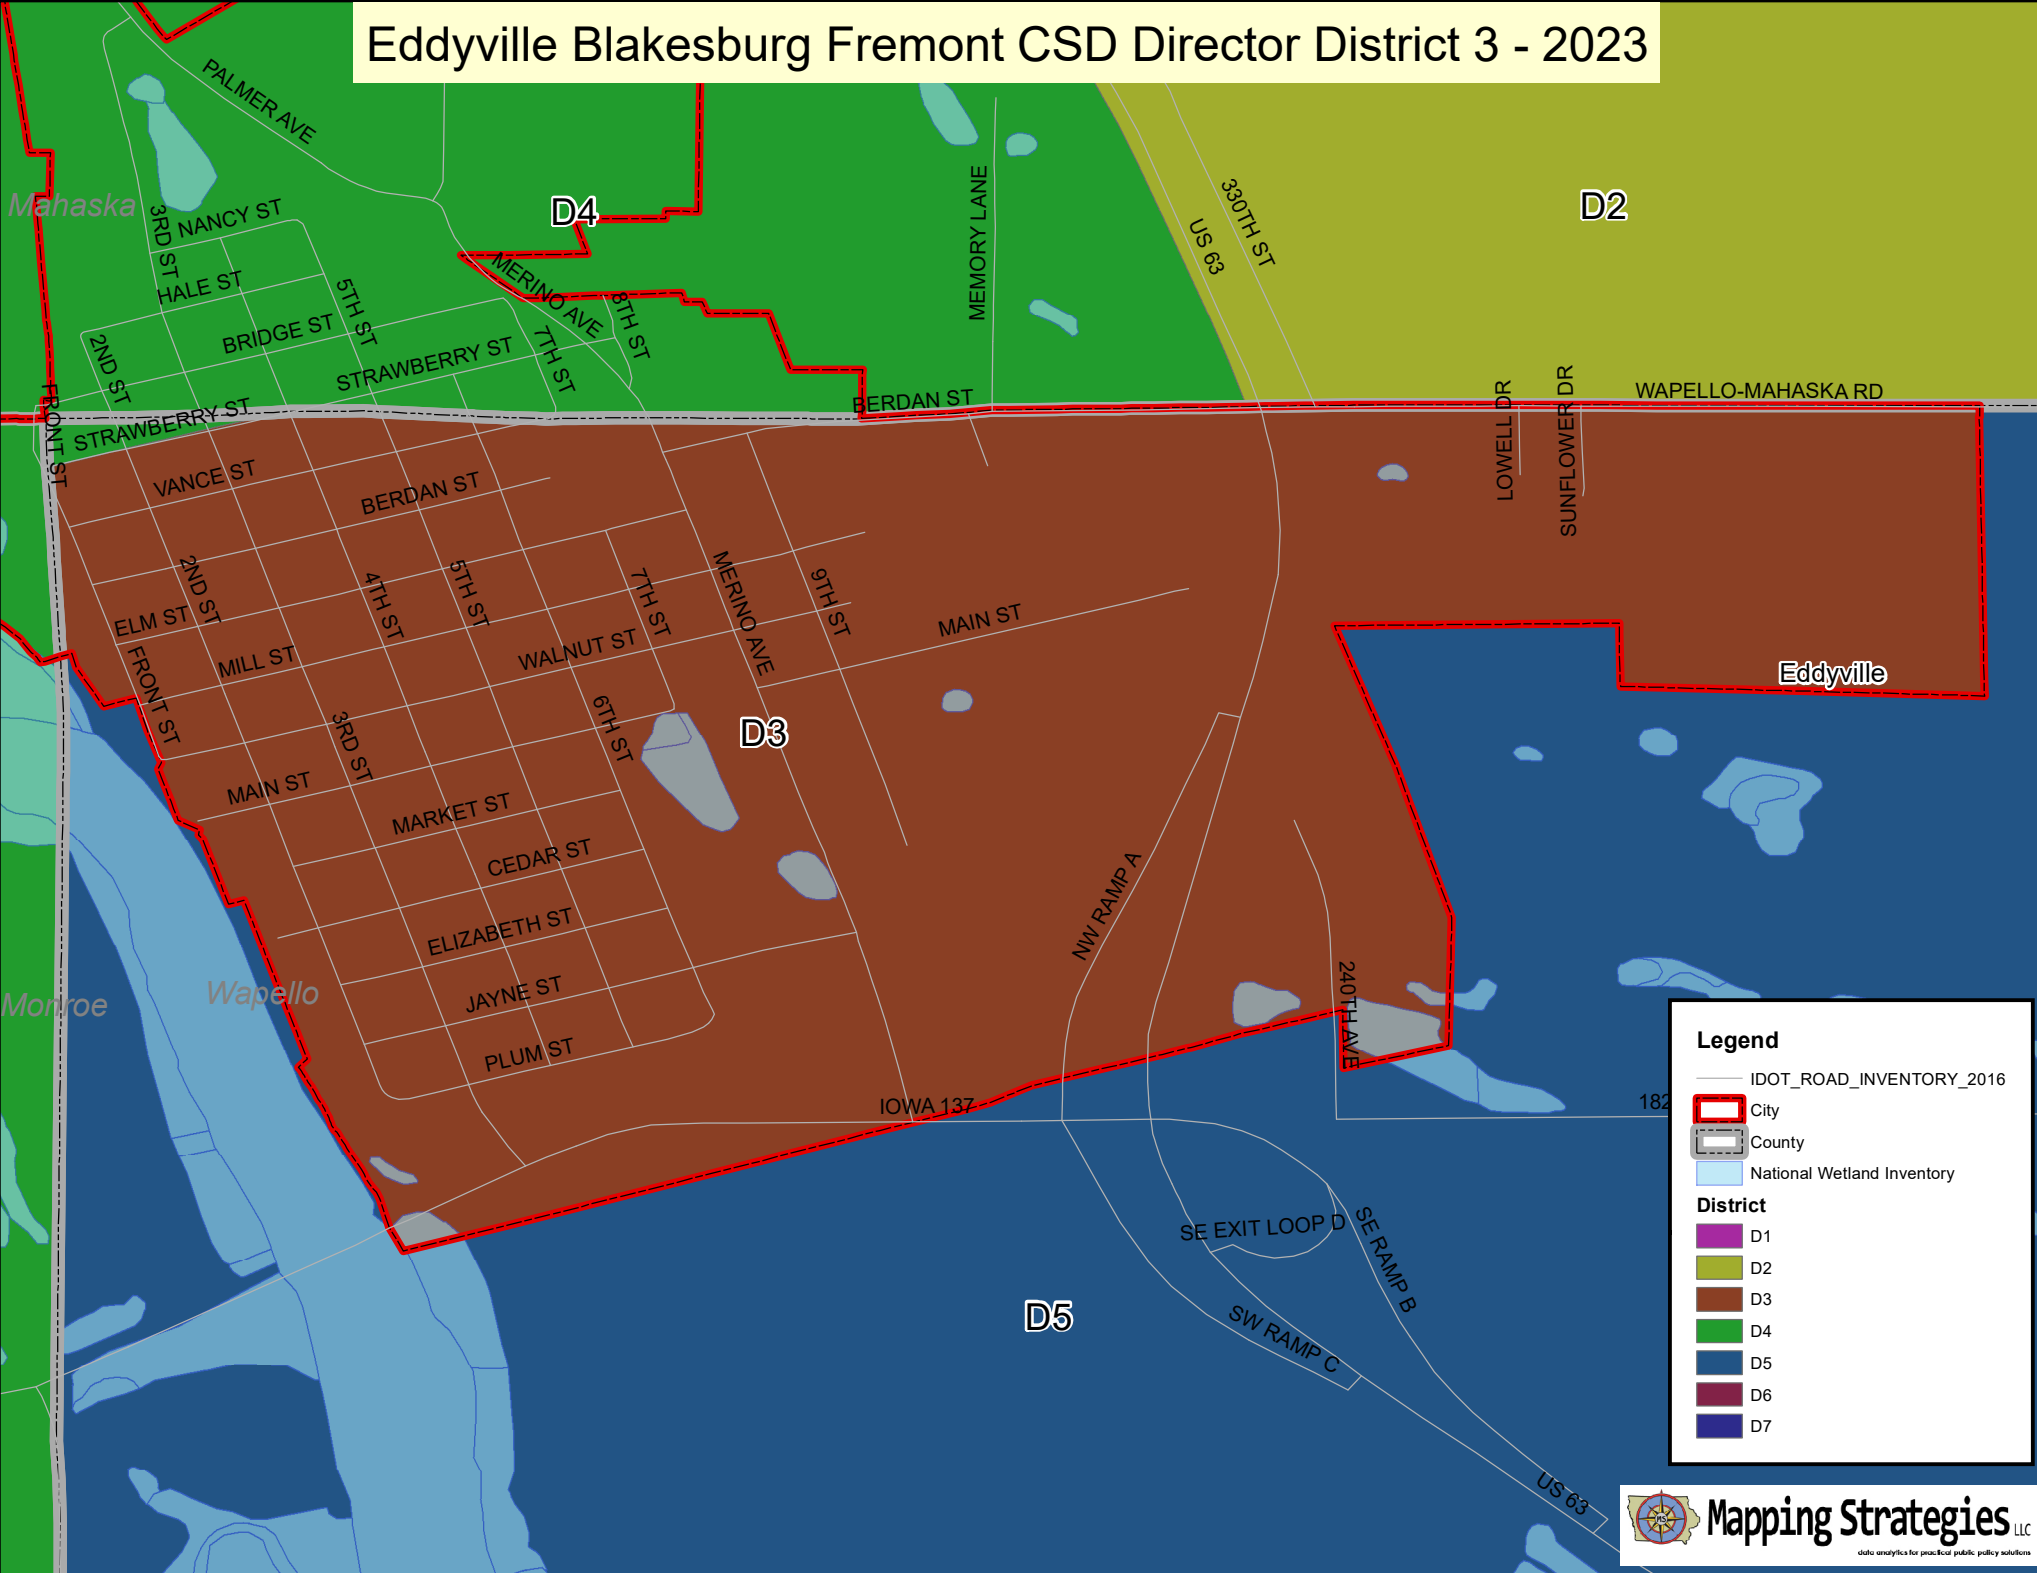

Eddyville Blakesburg Fremont CSD Director District 3 - 2023

Legend

- IDOT_ROAD_INVENTORY_2016
- City
- County
- National Wetland Inventory
- **District**
- D1
- D2
- D3
- D4
- D5
- D6
- D7